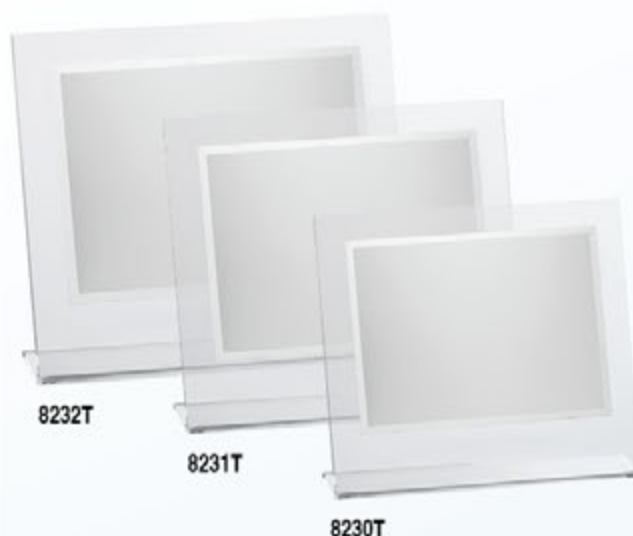

Serie 8300T

8302T

8301T

8300T

PORTATARGA IN PLEXIGLASS TRASPARENTE TARGA IN ALLUMINIO		
Art./Ref.	Misure/Size cm	Misure Targa/Size Shield cm
8300T	23x h18	16x12
8301T	25x h20	18x13
8302T	29x h22	20x15

STANDARD BOX

Serie 8230T

8232T

8231T

8230T

PORTATARGA IN PLEXIGLASS TRASPARENTE TARGA IN ALLUMINIO		
Art./Ref.	Misure/Size cm	Misure Targa/Size Shield cm
8230T	20x h18	16x12
8231T	22x h20	18x13
8232T	22x h25	20x15

8311T

Serie 8210T

Serie 8320T

PORTATARGA IN PLEXIGLASS TRASPARENTE TARGA IN ALLUMINIO		
Art./Ref.	Misure/Size cm	Misure Targa/Size Shield cm
8320T	23x h27	20x15

STANDARD BOX

8320T

Serie 8200T

8200T
esempio di personalizzazione a scelta