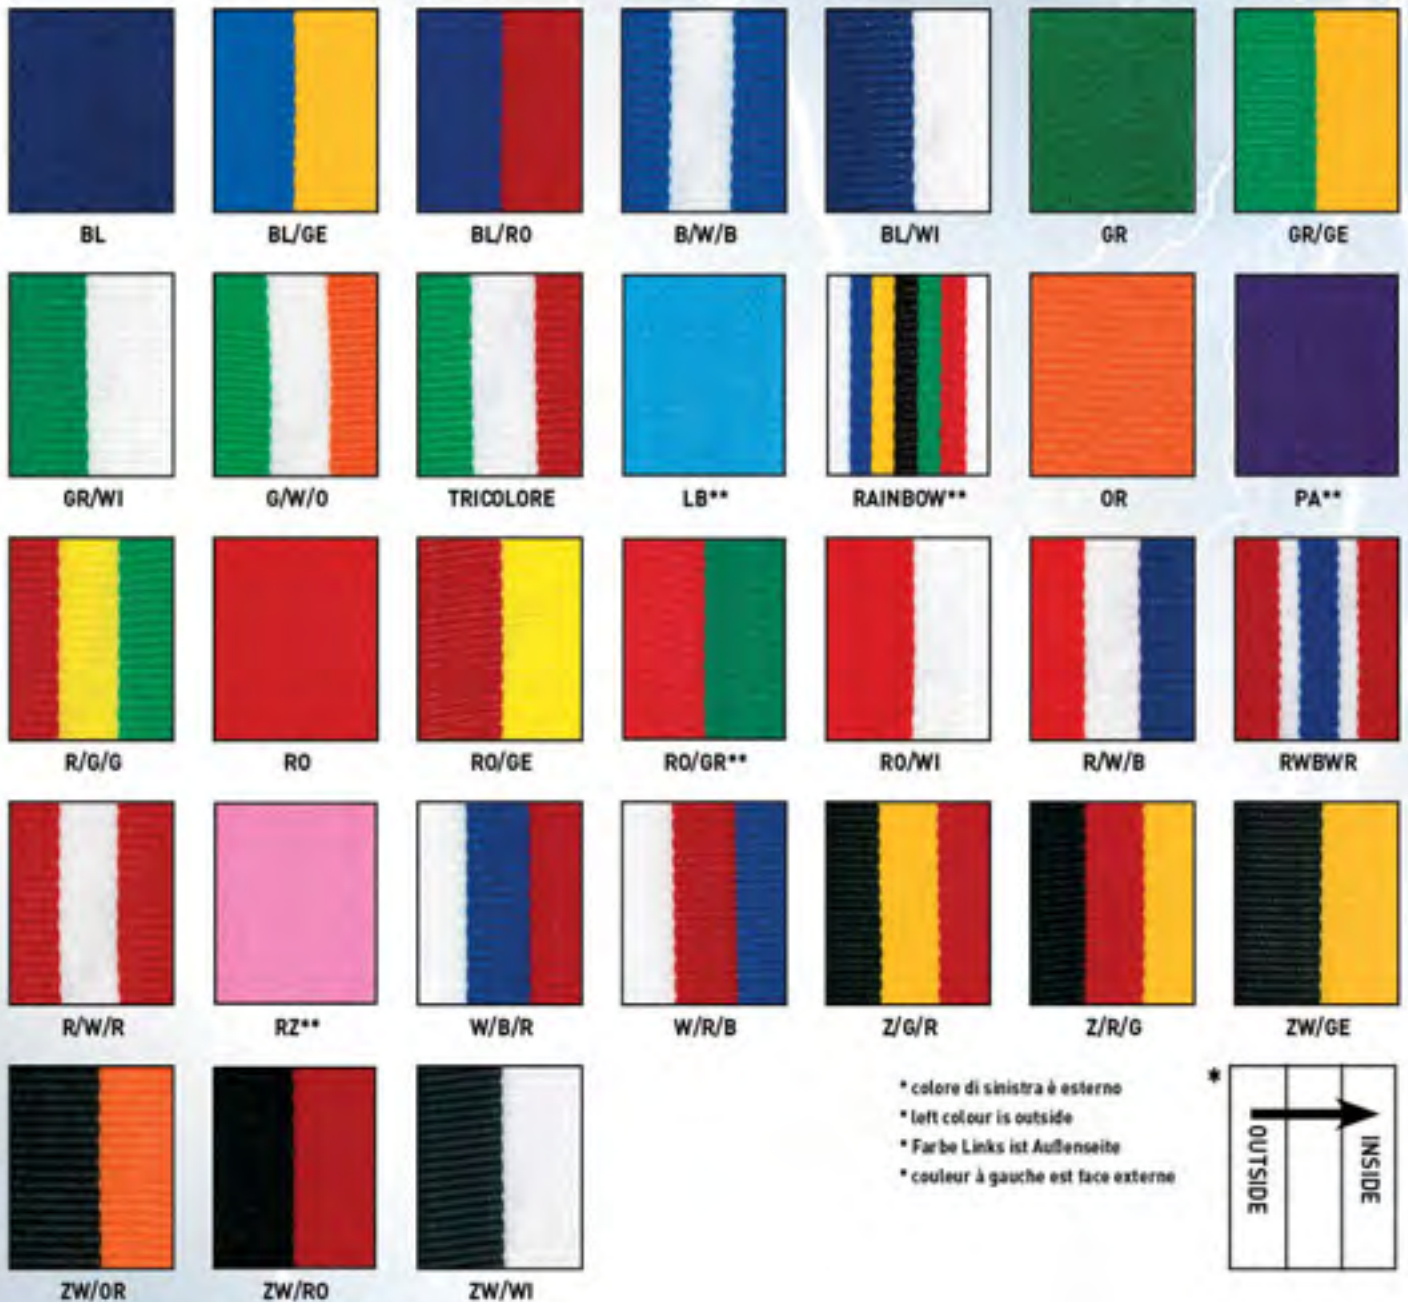

NASTRINI
RIBBONS
BÄNDER
RUBANS

ART	PACK	☑
V2	100	800x22

☑ 800x22

ART	PACK	☑
V8	100	800x10

☑ 800x10

** solo V2
** V2 only
** nur V2
** seulement V2

* colore di sinistra è esterno
* left colour is outside
* Farbe Links ist Außenseite
* couleur à gauche est face externe

ART	PACK	☑
V42.01	100	800x22
V42.02	100	800x22
V42.26	100	800x22

C COLORI DISPONIBILI
 .01 ORO
 .02 ARGENTO
 .26 BRONZO

☑ 800x22

ART	PACK	☑
V44	100	800x22

C COLORI DISPONIBILI
 MULTI

☑ 800x22

ART	PACK	☑
V45	100	800x22

C COLORI DISPONIBILI
 MULTI

☑ 800x22

ART	PACK	☑
V4	100	800x3

☑ 800x3

C COLORI DISPONIBILI
 R/W/B ROSSO/BIANCO/BLU
 Z/G/R NERO/GIALLO/ROSSO
 BL/WI BLU/BIANCO
 RO/WI ROSSO/BIANCO
 GR/WI VERDE/BIANCO
 ZW/GE NERO/GIALLO
 ZW/OR NERO/ARANCIONE
 ZW/RO NERO/ROSSO
 ZW/WI NERO/BIANCO
 BL/GE BLU/GIALLO
 GR/GE VERDE/GIALLO
 R/G/G ROSSO/GIALLO/ORO

Ø 115x310**INSERTO Ø 50**

R100 **BL** BLU
BLUE
BLAU
BLEU

R100 **BR** MARRONE
BROWN
BRAUN
BRUN

R100 **GE** GIALLO
YELLOW
GELB
JAUNE

R100 **GS** GRIGIO
GREY
GRAU
GRIS

R100 **LB** AZZURRO
LIGHT BLUE
HELLBLAU
BLEU CLAIR