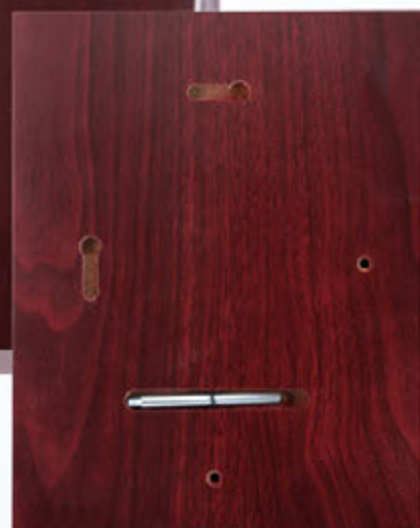

RETRO / BACK

Art./Ref	Material	Misure/Size	Pack
35177	Wood / Legno	16x12	10
35178	Wood / Legno	18x13	10
35179	Wood / Legno	20x15	10
35180	Wood / Legno	23x18	10
35181	Wood / Legno	25x20	8