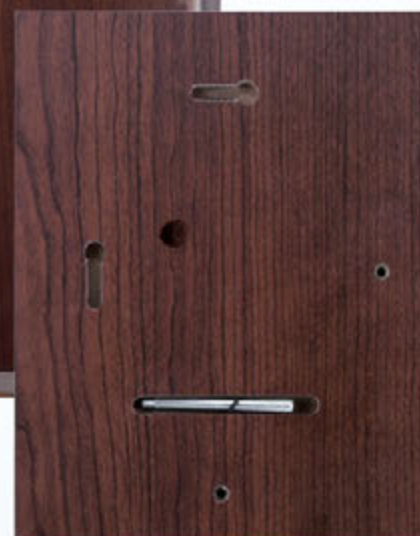

IMBALLO  
CELLOFAN

RETRO / BACK

IMBALLO  
CELLOFAN

Art./Ref	Material	Misure/Size	Pack
35187	Wood / Legno	18x25	10

Art./Ref	Material	Misure/Size	Pack
35188	Wood / Legno	19x26	10

Serie 35182

IMBALLO  
CELLOFAN